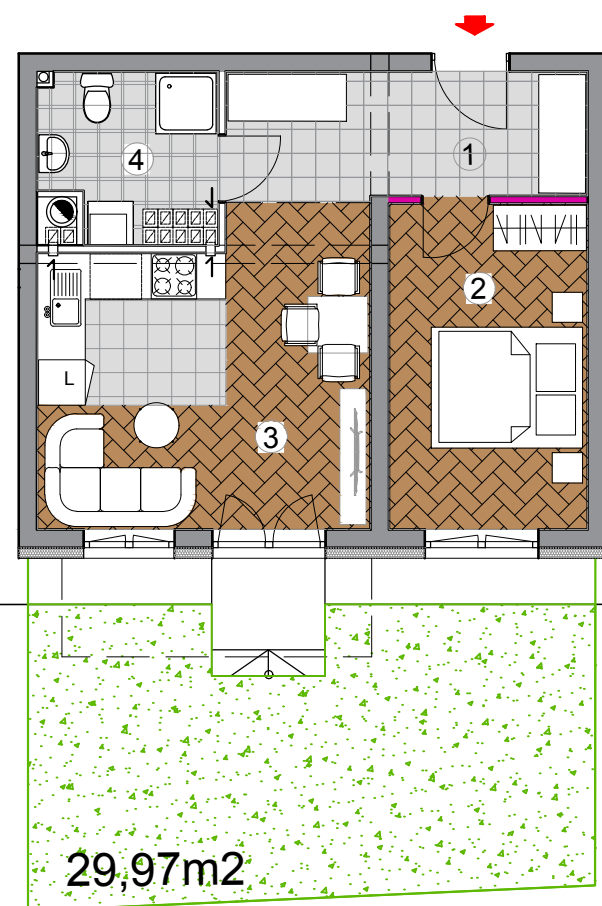

LUBIN, UL. KWIATOWA.
M.2 - 41.68 m²

BUDYNEK : B2
KONDYGNACJA:PARTER
LOKAL : M2

BILANS POWIERZCHNI - M2 , 2 POKOJE

Nr pom.	Pomieszczenie:	Powierzchnia (m ²)
1	korytarz	8,07 m ²
2	pokój	11,40 m ²
3	pokój z aneksem	17,39 m ²
4	łazienka	4,82 m ²
SUMA POWIERZCHNI:		41,68 m ²
OGRÓDEK		29,97 m ²

RZUT ORIENTACYJNY - PARTER - LOKAL M2
skala 1:100

SCHEMAT BUDYNKU B2-USYTUOWANIE LOKALU M2

Moje M4 Sp. z o.o.,Sp.k.
Marcin Opanowicz
ul.Śląska 20, 59-300 Osiek
tel.500 197 533
e-mail: opanowicz@wp.pl

KARTA MA CHARAKTER INFORMACYJNY. POWIERZCHNIA MIESZKAŃ MOŻE ULEC NIEWIELKIEJ ZMIANIE PO REALIZACJI OBIEKTU.PRZEDSTAWIONE WIZUALIZACJE MAJĄ CHARAKTER POGLĄDOWY.