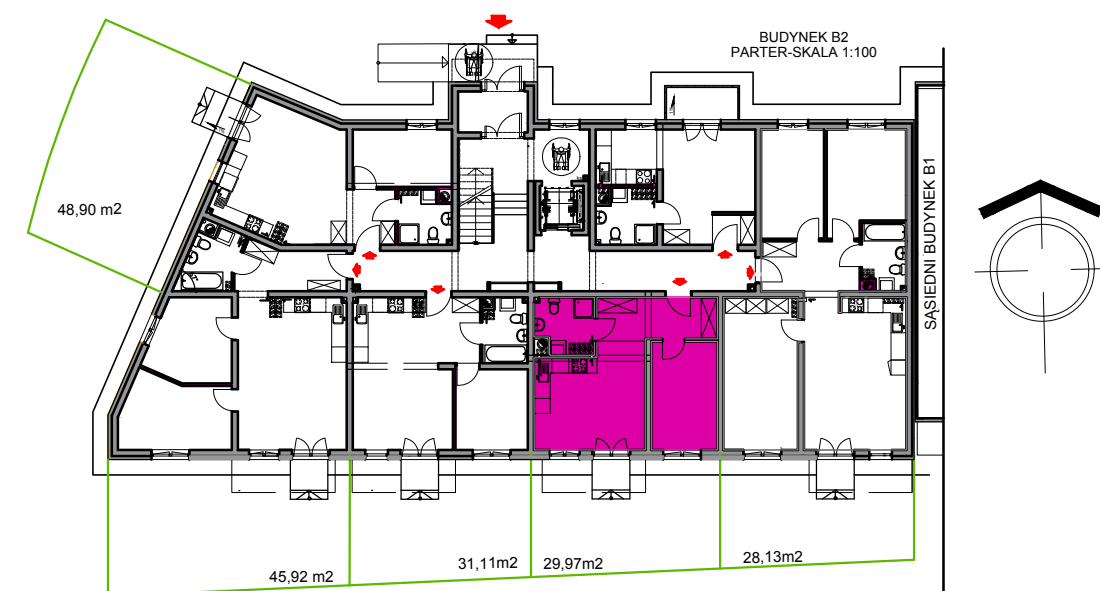

LUBIN, UL. KWIATOWA.
M.2 - 41.68 m²

BUDYNEK : B2
KONDYGNACJA:PARTER
LOKAL : M2

BILANS POWIERZCHNI - M2 , 2 POKOJE

Nr pom.	Pomieszczenie:	Powierzchnia (m ²)
1	korytarz	8,07 m ²
2	pokój	11,40 m ²
3	pokój z aneksem	17,39 m ²
4	łazienka	4,82 m ²
SUMA POWIERZCHNI:		41,68 m ²
OGRÓDEK		29,97 m ²

RZUT ORIENTACYJNY - PARTER - LOKAL M2
skala 1:100

SCHEMAT BUDYNKU B2-USYTUOWANIE LOKALU M2

Moje M4 Sp. z o.o.,Sp.k.
Marcin Opanowicz
ul.Śląska 20, 59-300 Osiek
tel.500 197 533
e-mail: opanowicz@wp.pl

KARTA MA CHARAKTER INFORMACYJNY. POWIERZCHNIA MIESZKAŃ MOŻE ULEC NIEWIELKIEJ ZMIANIE PO REALIZACJI OBIEKTU.PRZEDSTAWIONE WIZUALIZACJE MAJĄ CHARAKTER POGLĄDOWY.