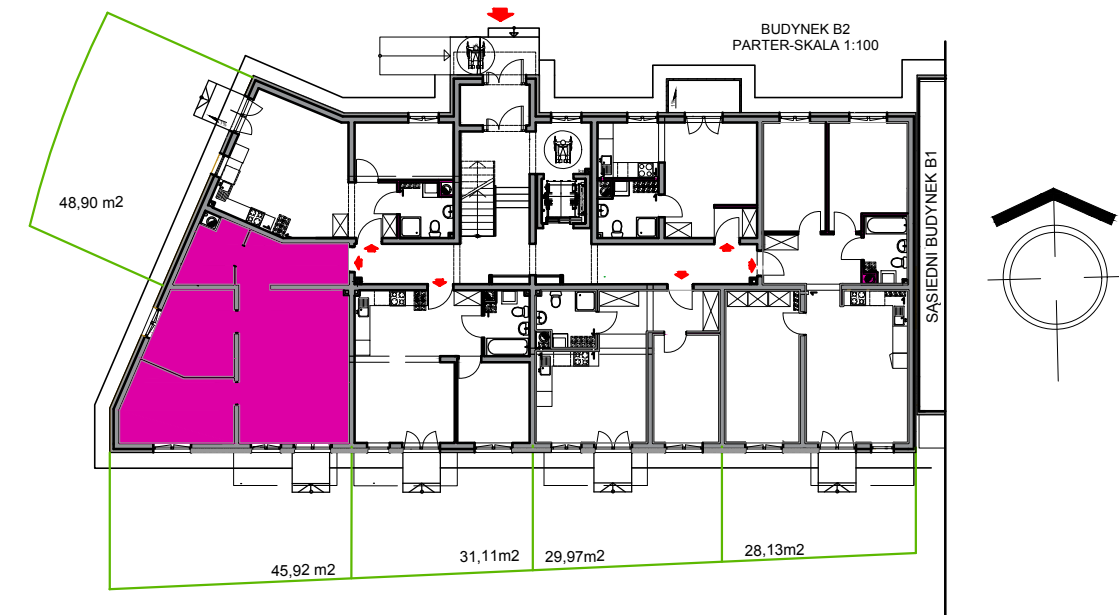

LUBIN, UL. KWIATOWA.
M.4 - 59.99 m²

BUDYNEK : B2
KONDYGNACJA:PARTER
LOKAL : M4

BILANS POWIERZCHNI - M4 , 3 POKOJE

Nr pom.	Pomieszczenie:	Powierzchnia (m ²)
1	p.pokój	7,28 m ²
2	pokój z aneksem	25,84 m ²
3	pokój	11,91 m ²
4	pokój	10,29 m ²
5	łazienka	4,67 m ²
SUMA POWIERZCHNI:		59,99 m ²
OGRÓDEK		45,92 m ²

RZUT ORIENTACYJNY - PARTER - LOKAL M4
skala 1:100

SCHEMAT BUDYNKU B2-USYTUOWANIE LOKALU M4

Moje M4 Sp. z o.o.,Sp.k.

Marcin Opanowicz
ul.Śląska 20, 59-300 Osiek
tel.500 197 533
e-mail: opanowicz@wp.pl

KARTA MA CHARAKTER INFORMACYJNY. POWIERZCHNIA MIESZKAŃ MOŻE ULEC NIEWIELKIEJ ZMIANIE PO REALIZACJI OBIEKTU.PRZEDSTAWIONE WIZUALIZACJE MAJĄ CHARAKTER POGLĄDOWY.