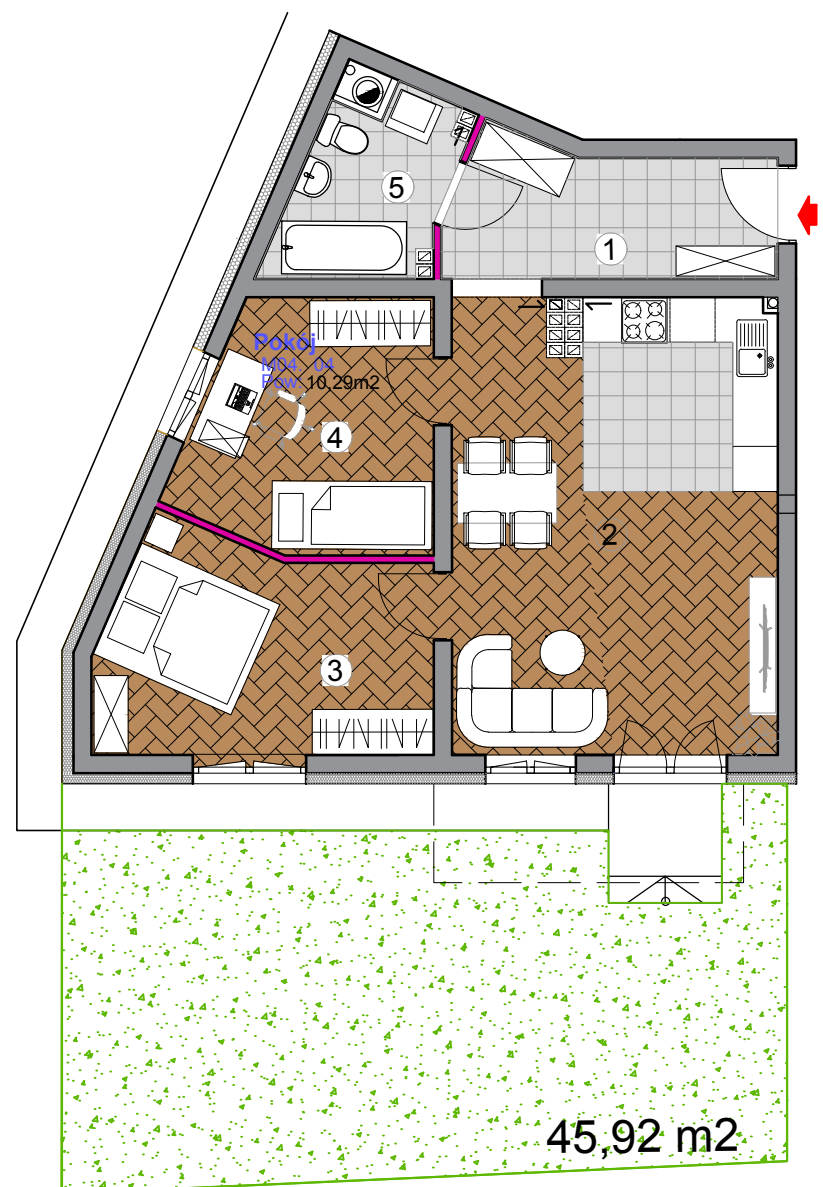

LUBIN, UL. KWIATOWA.
M.4 - 59.99 m²

BUDYNEK : B2
KONDYGNACJA:PARTER
LOKAL : M4

BILANS POWIERZCHNI - M4 , 3 POKOJE

Nr pom.	Pomieszczenie:	Powierzchnia (m ²)
1	p.pokój	7,28 m ²
2	pokój z aneksem	25,84 m ²
3	pokój	11,91 m ²
4	pokój	10,29 m ²
5	łazienka	4,67 m ²
SUMA POWIERZCHNI:		59,99 m ²
OGRÓDEK		45,92 m ²

RZUT ORIENTACYJNY - PARTER - LOKAL M4
skala 1:100

SCHEMAT BUDYNKU B2-USYTUOWANIE LOKALU M4

Moje M4 Sp. z o.o.,Sp.k.

Marcin Opanowicz
ul.Śląska 20, 59-300 Osiek
tel.500 197 533
e-mail: opanowicz@wp.pl

KARTA MA CHARAKTER INFORMACYJNY. POWIERZCHNIA MIESZKAŃ MOŻE ULEC NIEWIELKIEJ ZMIANIE PO REALIZACJI OBIEKTU.PRZEDSTAWIONE WIZUALIZACJE MAJĄ CHARAKTER POGLĄDOWY.