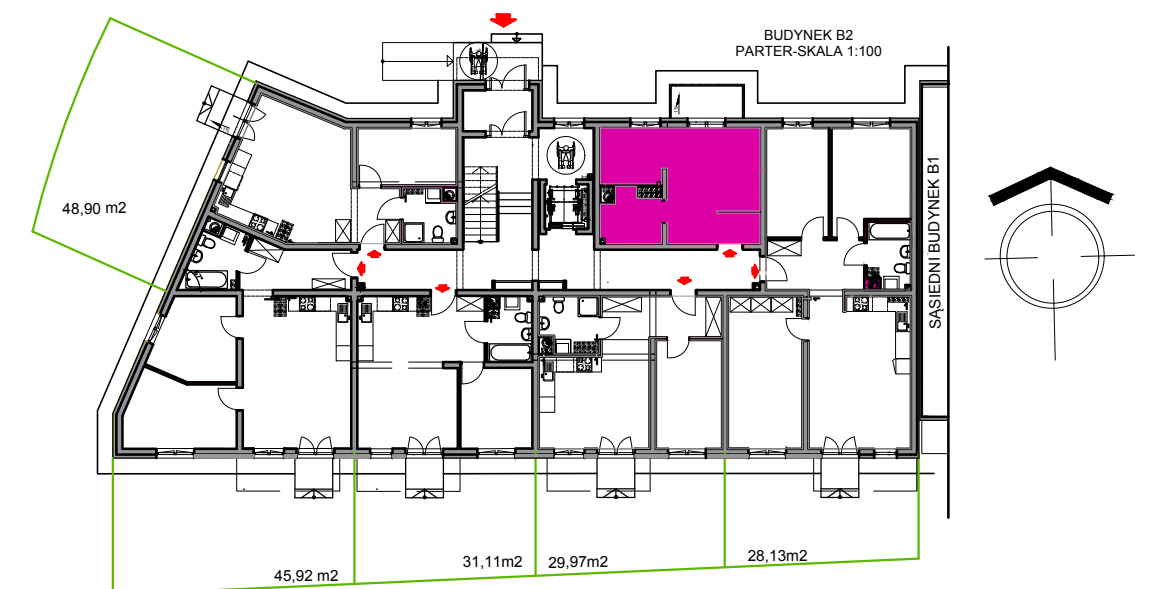

LUBIN, UL. KWIATOWA.  
M.6 - 27.20 m<sup>2</sup>

BUDYNEK : B2  
KONDYGNACJA:PARTER  
LOKAL : M6

BILANS POWIERZCHNI - M6 , 1 POKÓJ

Nr pom.	Pomieszczenie:	Powierzchnia (m <sup>2</sup> )
1	p.pokój	2,07 m <sup>2</sup>
2	pokój z aneksem	20,33 m <sup>2</sup>
3	łazienka	4,80 m <sup>2</sup>
SUMA POWIERZCHNI:		27,20 m <sup>2</sup>
BALKON TYP A		3,70 m <sup>2</sup>

RZUT ORIENTACYJNY - PARTER - LOKAL M6  
skala 1:50

SCHEMAT BUDYNKU B2-USYTUOWANIE LOKALU M6

**Moje M4 Sp. z o.o.,Sp.k.**  
Marcin Opanowicz  
ul.Śląska 20, 59-300 Osiek  
tel.500 197 533  
e-mail: opanowicz@wp.pl

KARTA MA CHARAKTER INFORMACYJNY. POWIERZCHNIA MIESZKAŃ MOŻE ULEC NIEWIELKIEJ ZMIANIE PO REALIZACJI OBIEKTU.PRZEDSTAWIONE WIZUALIZACJE MAJĄ CHARAKTER POGLĄDOWY.