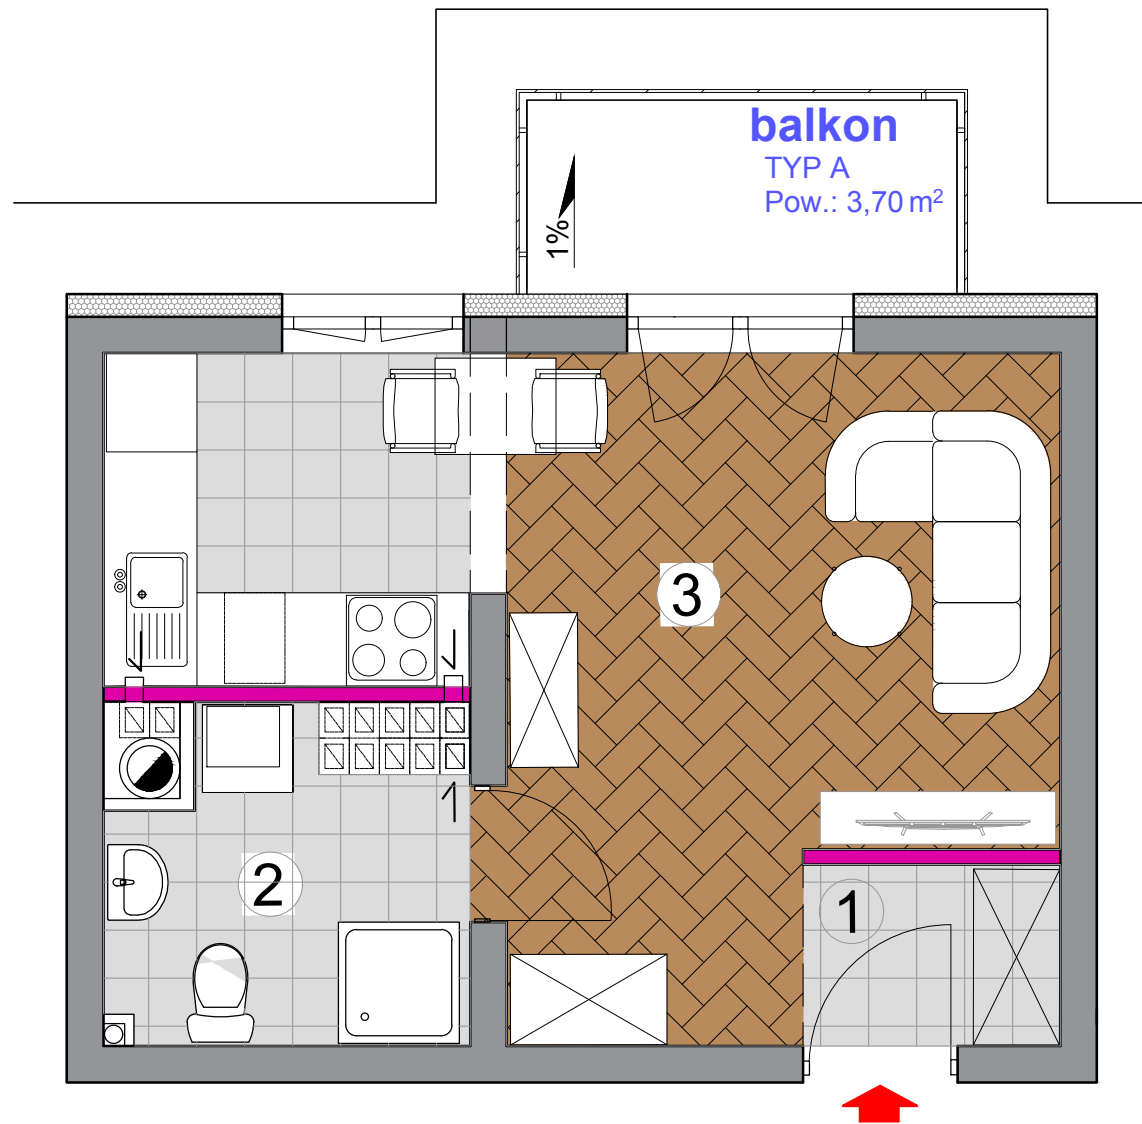

LUBIN, UL. KWIATOWA.  
M.6 - 27.20 m<sup>2</sup>

BUDYNEK : B2  
KONDYGNACJA:PARTER  
LOKAL : M6

BILANS POWIERZCHNI - M6 , 1 POKÓJ

Nr pom.	Pomieszczenie:	Powierzchnia (m <sup>2</sup> )
1	p.pokój	2,07 m <sup>2</sup>
2	pokój z aneksem	20,33 m <sup>2</sup>
3	łazienka	4,80 m <sup>2</sup>
SUMA POWIERZCHNI:		27,20 m <sup>2</sup>
BALKON TYP A		3,70 m <sup>2</sup>

RZUT ORIENTACYJNY - PARTER - LOKAL M6  
skala 1:50

SCHEMAT BUDYNKU B2-USYTUOWANIE LOKALU M6

**Moje M4 Sp. z o.o.,Sp.k.**  
Marcin Opanowicz  
ul.Śląska 20, 59-300 Osiek  
tel.500 197 533  
e-mail: opanowicz@wp.pl

KARTA MA CHARAKTER INFORMACYJNY. POWIERZCHNIA MIESZKAŃ MOŻE ULEC NIEWIELKIEJ ZMIANIE PO REALIZACJI OBIEKTU.PRZEDSTAWIONE WIZUALIZACJE MAJĄ CHARAKTER POGLĄDOWY.