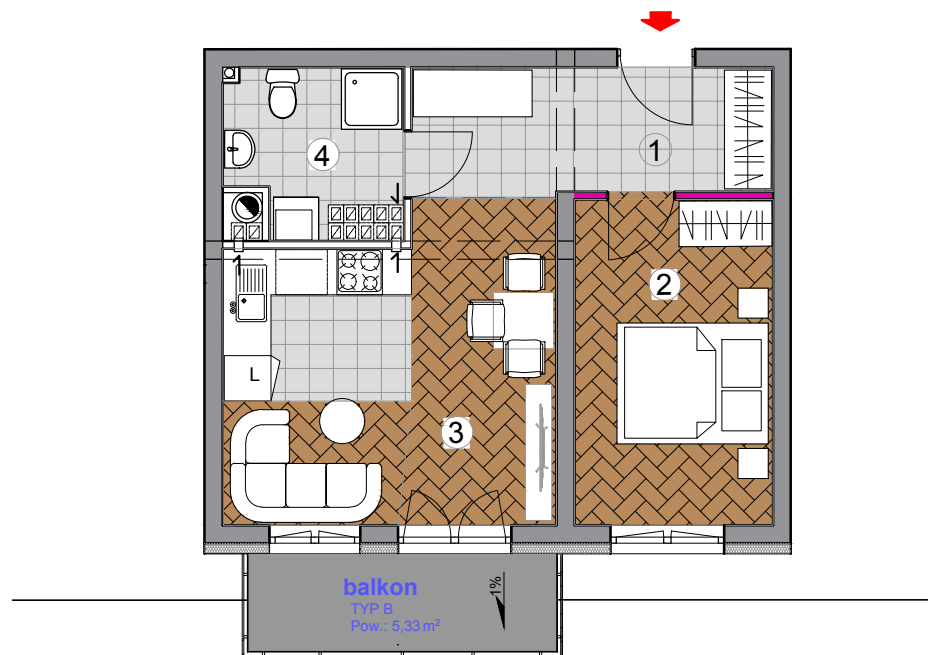

LUBIN, UL. KWIATOWA.
M.2 - 41.68 m²

BUDYNEK : B2
KONDYGNACJA: I PIĘTRO
LOKAL : M2

BILANS POWIERZCHNI - M2, 2 POKOJE

Nr pom.	Pomieszczenie:	Powierzchnia (m ²)
1	korytarz	8,07 m ²
2	pokój	11,40 m ²
3	pokój z aneksem	17,39 m ²
4	łazienka	4,82 m ²
SUMA POWIERZCHNI:		41,68 m ²
BALKON TYP B		5,33 m ²

RZUT ORIENTACYJNY - I PIĘTRO - LOKAL M2
skala 1:100

SCHEMAT BUDYNKU B2-USYTUOWANIE LOKALU M2

Moje M4 Sp. z o.o., Sp.k.
Marcin Opanowicz
ul. Śląska 20, 59-300 Osiek
tel. 500 197 533
e-mail: opanowicz@wp.pl