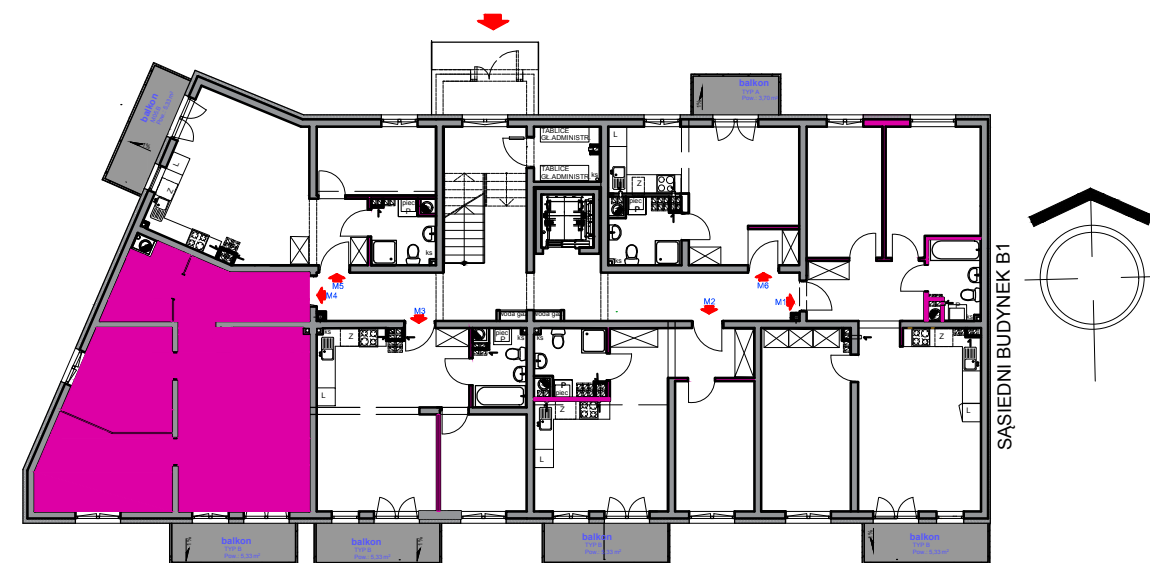

LUBIN, UL. KWIATOWA.  
M.4 - 59.99 m<sup>2</sup>

BUDYNEK : B2  
KONDYGNACJA: I PIĘTRO  
LOKAL : M4

BILANS POWIERZCHNI - M4 , 3 POKOJE

Nr pom.	Pomieszczenie:	Powierzchnia (m <sup>2</sup> )
1	p.pokój	7,28 m <sup>2</sup>
2	pokój z aneksem	25,84 m <sup>2</sup>
3	pokój	11,91 m <sup>2</sup>
4	pokój	10,29 m <sup>2</sup>
5	łazienka	4,67 m <sup>2</sup>
SUMA POWIERZCHNI:		59,99 m <sup>2</sup>
BALKON TYP B		5,33 m <sup>2</sup>

RZUT ORIENTACYJNY - I PIĘTRO - LOKAL M4  
skala 1:100

SCHEMAT BUDYNKU B2-USYTUOWANIE LOKALU M4

**Moje M4 Sp. z o.o.,Sp.k.**  
Marcin Opanowicz  
ul.Śląska 20, 59-300 Osiek  
tel.500 197 533  
e-mail: opanowicz@wp.pl

KARTA MA CHARAKTER INFORMACYJNY. POWIERZCHNIA MIESZKAŃ MOŻE ULEC NIEWIELKIEJ ZMIANIE PO REALIZACJI OBIEKTU.PRZEDSTAWIONE WIZUALIZACJE MAJĄ CHARAKTER POGLĄDOWY.