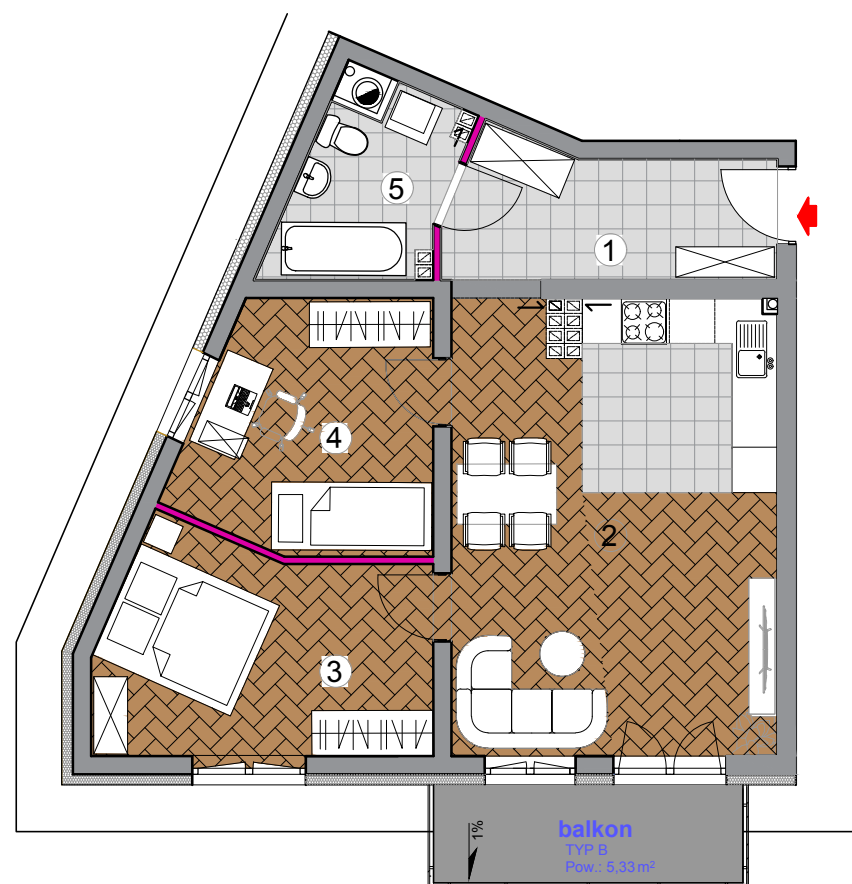

LUBIN, UL. KWIATOWA.  
M.4 - 59.99 m<sup>2</sup>

BUDYNEK : B2  
KONDYGNACJA: I PIĘTRO  
LOKAL : M4

BILANS POWIERZCHNI - M4 , 3 POKOJE

Nr pom.	Pomieszczenie:	Powierzchnia (m <sup>2</sup> )
1	p.pokój	7,28 m <sup>2</sup>
2	pokój z aneksem	25,84 m <sup>2</sup>
3	pokój	11,91 m <sup>2</sup>
4	pokój	10,29 m <sup>2</sup>
5	łazienka	4,67 m <sup>2</sup>
SUMA POWIERZCHNI:		59,99 m <sup>2</sup>
BALKON TYP B		5,33 m <sup>2</sup>

RZUT ORIENTACYJNY - I PIĘTRO - LOKAL M4  
skala 1:100

SCHEMAT BUDYNKU B2-USYTUOWANIE LOKALU M4

**Moje M4 Sp. z o.o.,Sp.k.**  
Marcin Opanowicz  
ul.Śląska 20, 59-300 Osiek  
tel.500 197 533  
e-mail: opanowicz@wp.pl

KARTA MA CHARAKTER INFORMACYJNY. POWIERZCHNIA MIESZKAŃ MOŻE ULEC NIEWIELKIEJ ZMIANIE PO REALIZACJI OBIEKTU.PRZEDSTAWIONE WIZUALIZACJE MAJĄ CHARAKTER POGLĄDOWY.