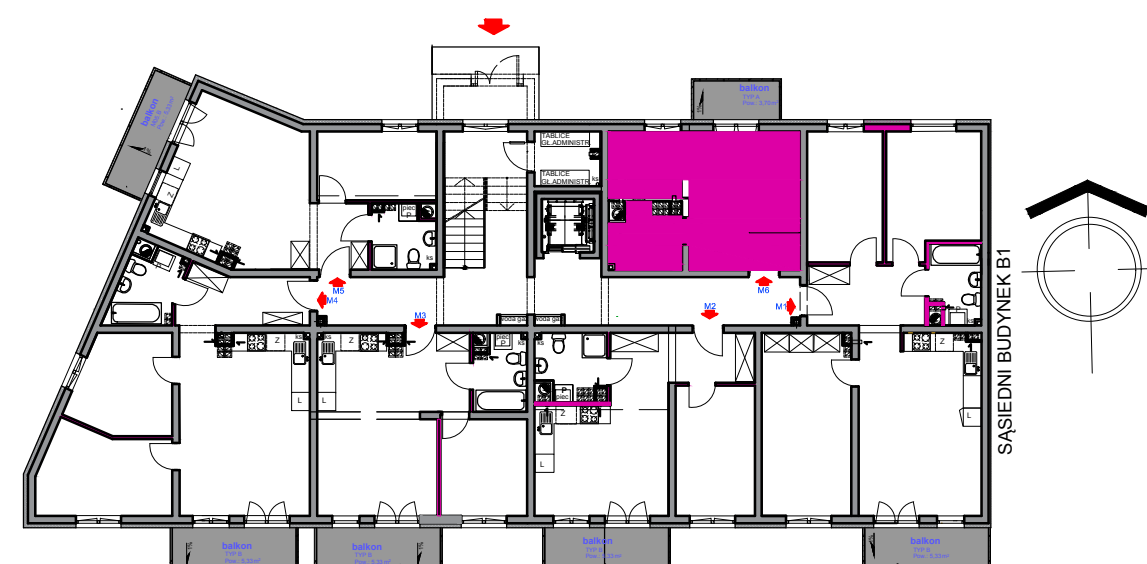

LUBIN, UL. KWIATOWA.
M.6 - 27.20 m²

BUDYNEK : B2
KONDYGNACJA: I PIĘTRO
LOKAL : M6

BILANS POWIERZCHNI - M6, 1 POKÓJ

Nr pom.	Pomieszczenie:	Powierzchnia (m ²)
1	p.pokój	2,07 m ²
2	pokój z aneksem	20,33 m ²
3	łazienka	4,80 m ²
SUMA POWIERZCHNI:		27,20 m ²
BALKON TYP A		3,70 m ²

RZUT ORIENTACYJNY - I PIĘTRO - LOKAL M6
skala 1:50

SCHEMAT BUDYNKU B2-USYTUOWANIE LOKALU M6

Moje M4 Sp. z o.o., Sp.k.
Marcin Opanowicz
ul. Śląska 20, 59-300 Osiek
tel. 500 197 533
e-mail: opanowicz@wp.pl

KARTA MA CHARAKTER INFORMACYJNY. POWIERZCHNIA MIESZKAŃ MOŻE ULEC NIEWIELKIEJ ZMIANIE PO REALIZACJI OBIEKTU. PRZEDSTAWIONE WIZUALIZACJE MAJĄ CHARAKTER POGLĄDOWY.