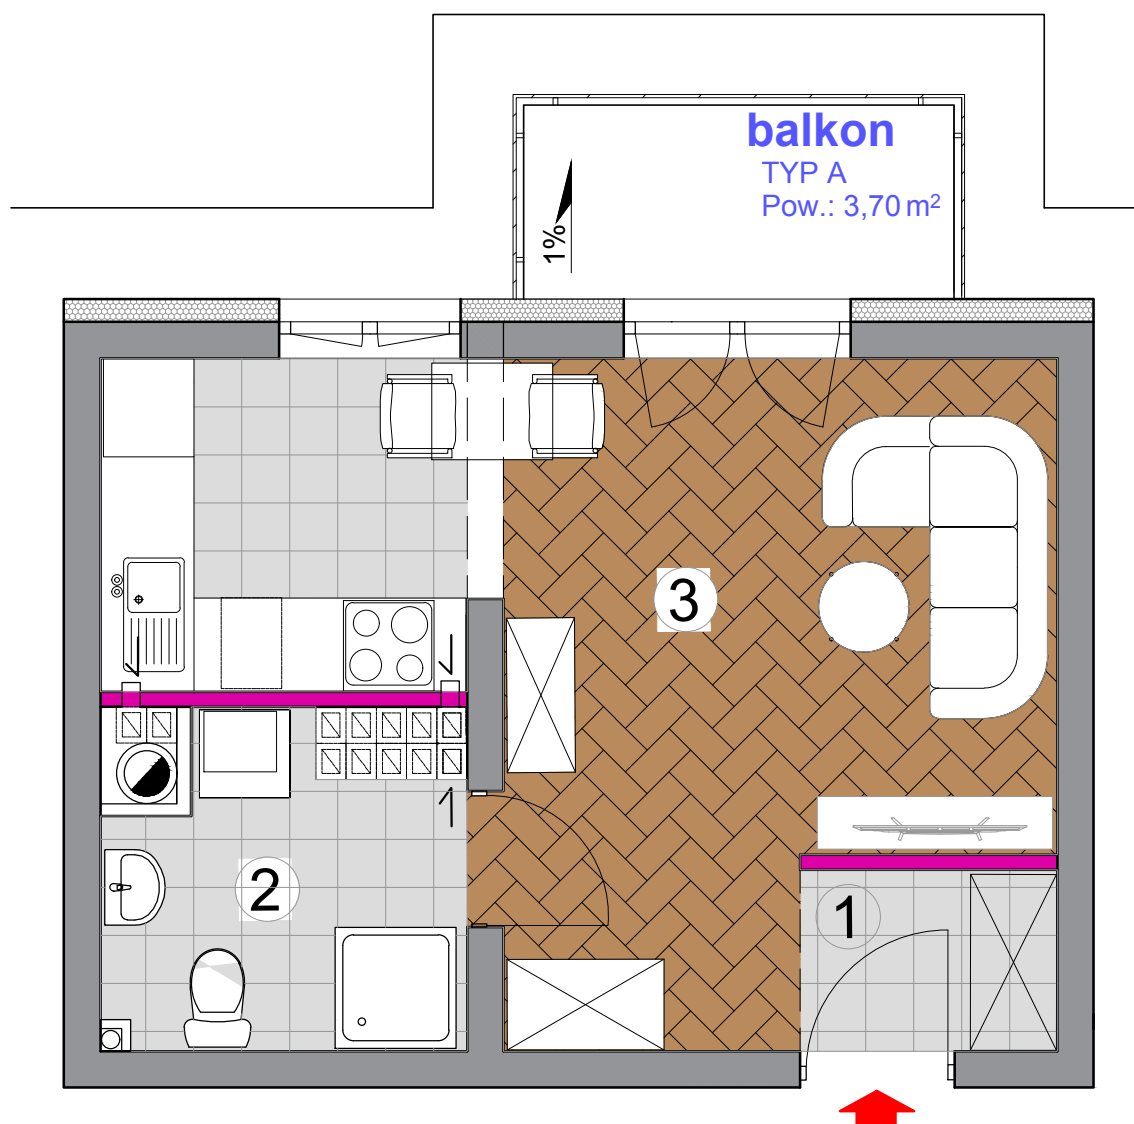

LUBIN, UL. KWIATOWA.
M.6 - 27.20 m²

BUDYNEK : B2
KONDYGNACJA: I PIĘTRO
LOKAL : M6

BILANS POWIERZCHNI - M6, 1 POKÓJ

Nr pom.	Pomieszczenie:	Powierzchnia (m ²)
1	p.pokój	2,07 m ²
2	pokój z aneksem	20,33 m ²
3	łazienka	4,80 m ²
SUMA POWIERZCHNI:		27,20 m ²
BALKON TYP A		3,70 m ²

RZUT ORIENTACYJNY - I PIĘTRO - LOKAL M6
skala 1:50

SCHEMAT BUDYNKU B2-USYTUOWANIE LOKALU M6

Moje M4 Sp. z o.o., Sp.k.
Marcin Opanowicz
ul. Śląska 20, 59-300 Osiek
tel. 500 197 533
e-mail: opanowicz@wp.pl

KARTA MA CHARAKTER INFORMACYJNY. POWIERZCHNIA MIESZKAŃ MOŻE ULEC NIEWIELKIEJ ZMIANIE PO REALIZACJI OBIEKTU. PRZEDSTAWIONE WIZUALIZACJE MAJĄ CHARAKTER POGLĄDOWY.