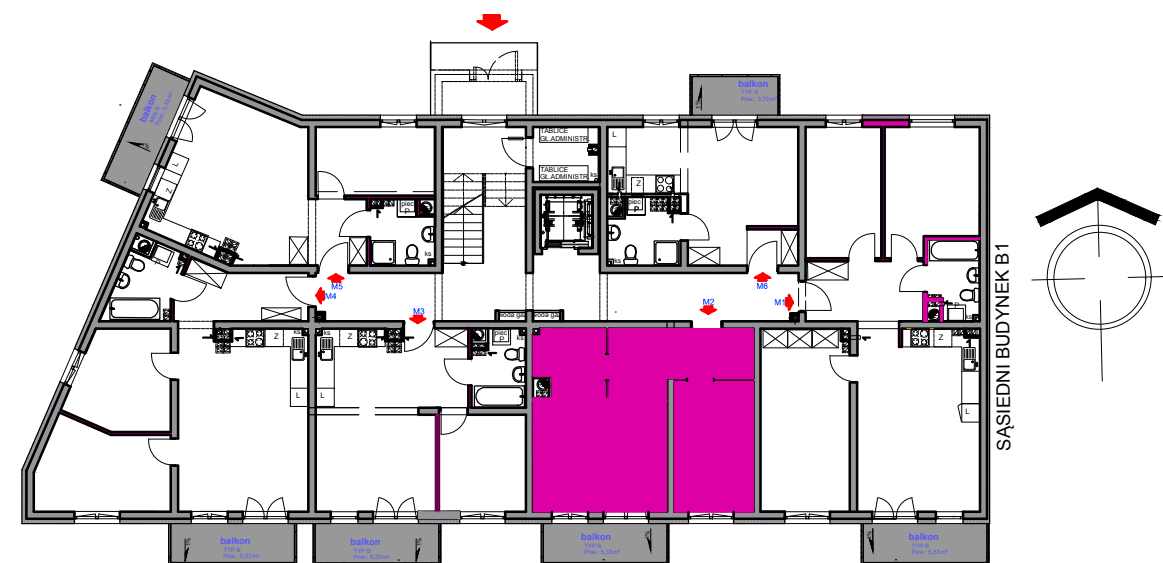

LUBIN, UL. KWIATOWA.  
M.2 - 41.68 m<sup>2</sup>

BUDYNEK : B2  
KONDYGNACJA: II PIĘTRO  
LOKAL : M2

BILANS POWIERZCHNI - M2, 2 POKOJE		
Nr pom.	Pomieszczenie:	Powierzchnia (m <sup>2</sup> )
1	korytarz	8,07 m <sup>2</sup>
2	pokój	11,40 m <sup>2</sup>
3	pokój z aneksem	17,39 m <sup>2</sup>
4	łazienka	4,82 m <sup>2</sup>
SUMA POWIERZCHNI:		41,68 m <sup>2</sup>
BALKON TYP B		5,33 m <sup>2</sup>

RZUT ORIENTACYJNY - II PIĘTRO - LOKAL M2  
skala 1:100

SCHEMAT BUDYNKU B2-USYTUOWANIE LOKALU M2

**Moje M4 Sp. z o.o., Sp.k.**

Marcin Opanowicz  
ul. Śląska 20, 59-300 Osiek  
tel. 500 197 533  
e-mail: opanowicz@wp.pl

KARTA MA CHARAKTER INFORMACYJNY. POWIERZCHNIA MIESZKAŃ MOŻE ULEC NIEWIELKIEJ ZMIANIE PO REALIZACJI OBIEKTU. PRZEDSTAWIONE WIZUALIZACJE MAJĄ CHARAKTER POGLĄDOWY.