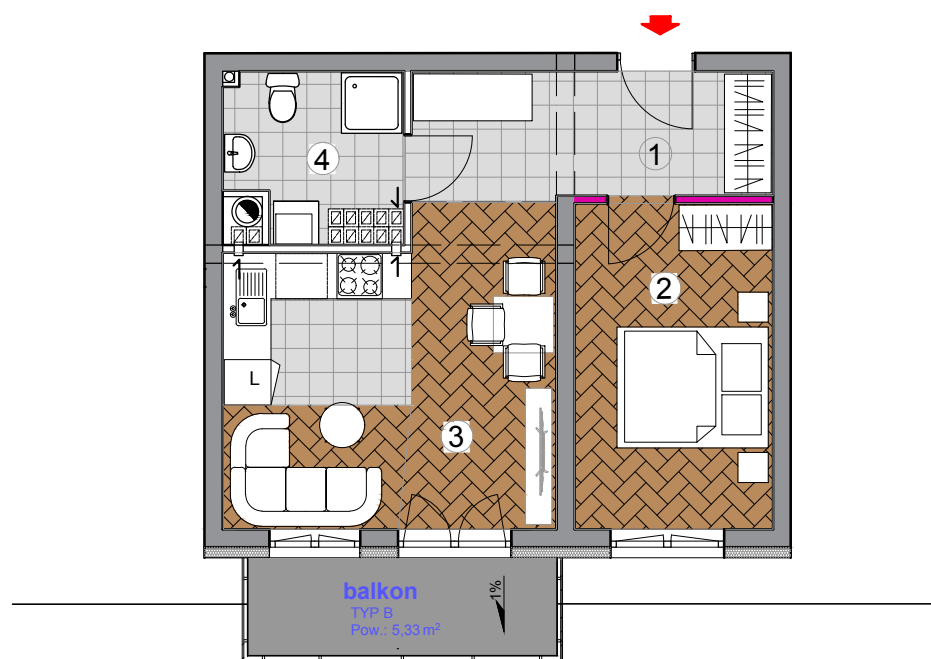

LUBIN, UL. KWIATOWA.  
M.2 - 41.68 m<sup>2</sup>

BUDYNEK : B2  
KONDYGNACJA: II PIĘTRO  
LOKAL : M2

BILANS POWIERZCHNI - M2, 2 POKOJE		
Nr pom.	Pomieszczenie:	Powierzchnia (m <sup>2</sup> )
1	korytarz	8,07 m <sup>2</sup>
2	pokój	11,40 m <sup>2</sup>
3	pokój z aneksem	17,39 m <sup>2</sup>
4	łazienka	4,82 m <sup>2</sup>
SUMA POWIERZCHNI:		41,68 m <sup>2</sup>
BALKON TYP B		5,33 m <sup>2</sup>

RZUT ORIENTACYJNY - II PIĘTRO - LOKAL M2  
skala 1:100

SCHEMAT BUDYNKU B2-USYTUOWANIE LOKALU M2

**Moje M4 Sp. z o.o., Sp.k.**

Marcin Opanowicz  
ul. Śląska 20, 59-300 Osiek  
tel. 500 197 533  
e-mail: opanowicz@wp.pl