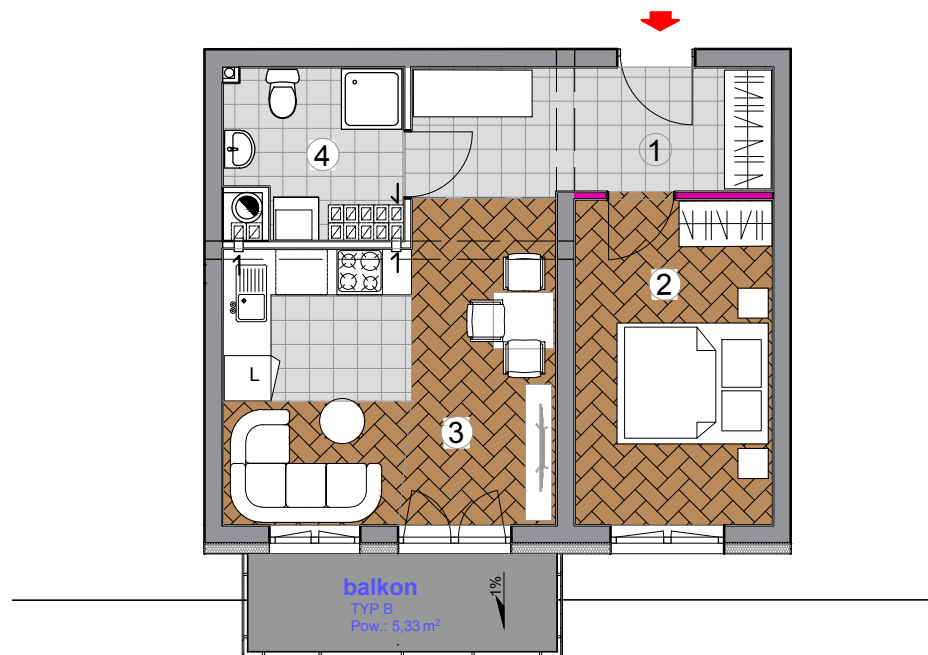

LUBIN, UL. KWIATOWA.
M.2 - 41.68 m²

BUDYNEK : B2
KONDYGNACJA: III PIĘTRO
LOKAL : M2

BILANS POWIERZCHNI - M2, 2 POKOJE

Nr pom.	Pomieszczenie:	Powierzchnia (m ²)
1	korytarz	8,07 m ²
2	pokój	11,40 m ²
3	pokój z aneksem	17,39 m ²
4	łazienka	4,82 m ²
SUMA POWIERZCHNI:		41,68 m ²
BALKON TYP B		5,33 m ²

RZUT ORIENTACYJNY - III PIĘTRO - LOKAL M2
skala 1:100

SCHEMAT BUDYNKU B2-USYTUOWANIE LOKALU M2

Moje M4 Sp. z o.o., Sp.k.
Marcin Opanowicz
ul. Śląska 20, 59-300 Osiek
tel. 500 197 533
e-mail: opanowicz@wp.pl