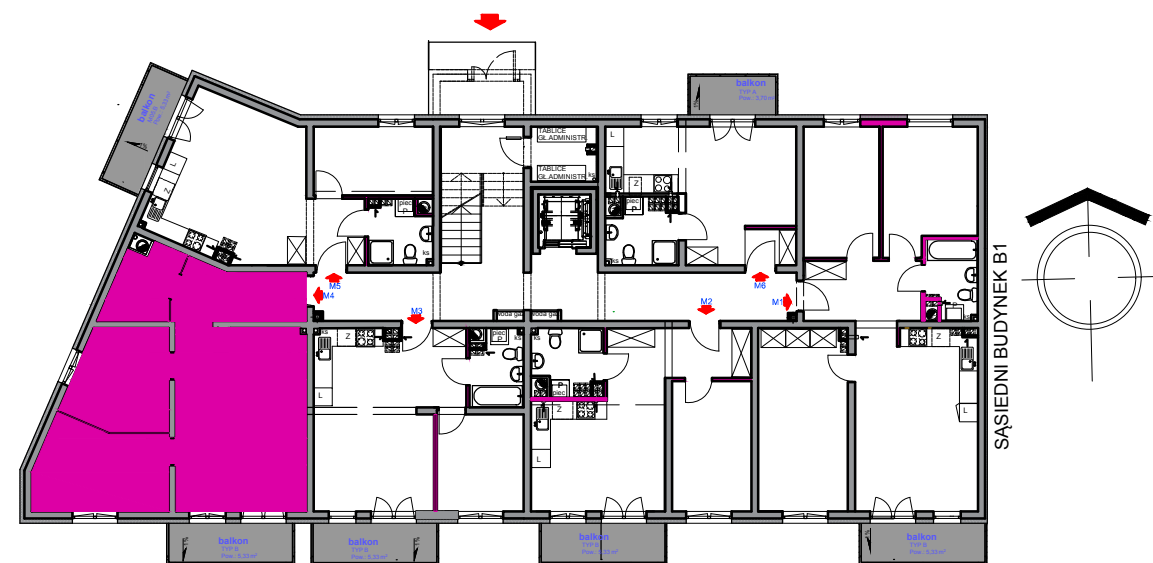

LUBIN, UL. KWIATOWA.
M.4 - 59.99 m²

BUDYNEK : B2
KONDYGNACJA: III PIĘTRO
LOKAL : M4

BILANS POWIERZCHNI - M4 , 3 POKOJE		
Nr pom.	Pomieszczenie:	Powierzchnia (m ²)
1	p.pokój	7,28 m ²
2	pokój z aneksem	25,84 m ²
3	pokój	11,91 m ²
4	pokój	10,29 m ²
5	łazienka	4,67 m ²
SUMA POWIERZCHNI:		59,99 m ²
BALKON TYP B		5,33 m ²

RZUT ORIENTACYJNY - III PIĘTRO - LOKAL M4
skala 1:100

SCHEMAT BUDYNKU B2-USYTUOWANIE LOKALU M4

Moje M4 Sp. z o.o.,Sp.k.

Marcin Opanowicz
ul.Śląska 20, 59-300 Osiek
tel.500 197 533
e-mail: opanowicz@wp.pl

KARTA MA CHARAKTER INFORMACYJNY. POWIERZCHNIA MIESZKAŃ MOŻE ULEC NIEWIELKIEJ ZMIANIE PO REALIZACJI OBIEKTU.PRZEDSTAWIONE WIZUALIZACJE MAJĄ CHARAKTER POGLĄDOWY.