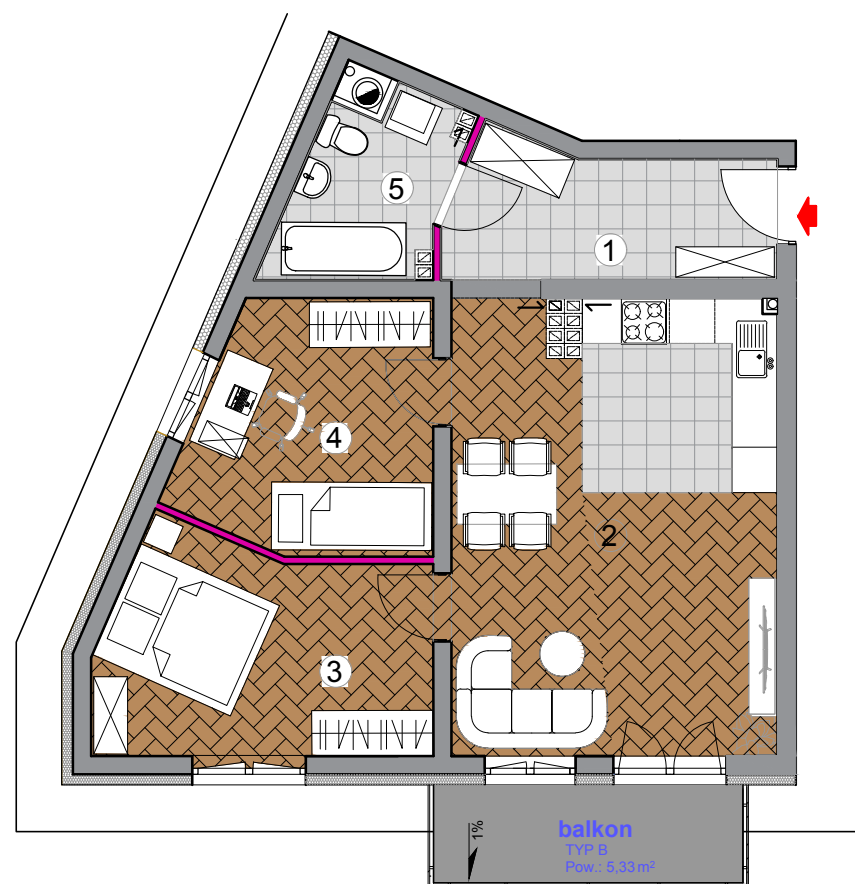

LUBIN, UL. KWIATOWA.
M.4 - 59.99 m²

BUDYNEK : B2
KONDYGNACJA: III PIĘTRO
LOKAL : M4

BILANS POWIERZCHNI - M4 , 3 POKOJE		
Nr pom.	Pomieszczenie:	Powierzchnia (m ²)
1	p.pokój	7,28 m ²
2	pokój z aneksem	25,84 m ²
3	pokój	11,91 m ²
4	pokój	10,29 m ²
5	łazienka	4,67 m ²
SUMA POWIERZCHNI:		59,99 m ²
BALKON TYP B		5,33 m ²

RZUT ORIENTACYJNY - III PIĘTRO - LOKAL M4
skala 1:100

SCHEMAT BUDYNKU B2-USYTUOWANIE LOKALU M4

Moje M4 Sp. z o.o.,Sp.k.

Marcin Opanowicz
ul.Śląska 20, 59-300 Osiek
tel.500 197 533
e-mail: opanowicz@wp.pl

KARTA MA CHARAKTER INFORMACYJNY. POWIERZCHNIA MIESZKAŃ MOŻE ULEC NIEWIELKIEJ ZMIANIE PO REALIZACJI OBIEKTU.PRZEDSTAWIONE WIZUALIZACJE MAJĄ CHARAKTER POGLĄDOWY.