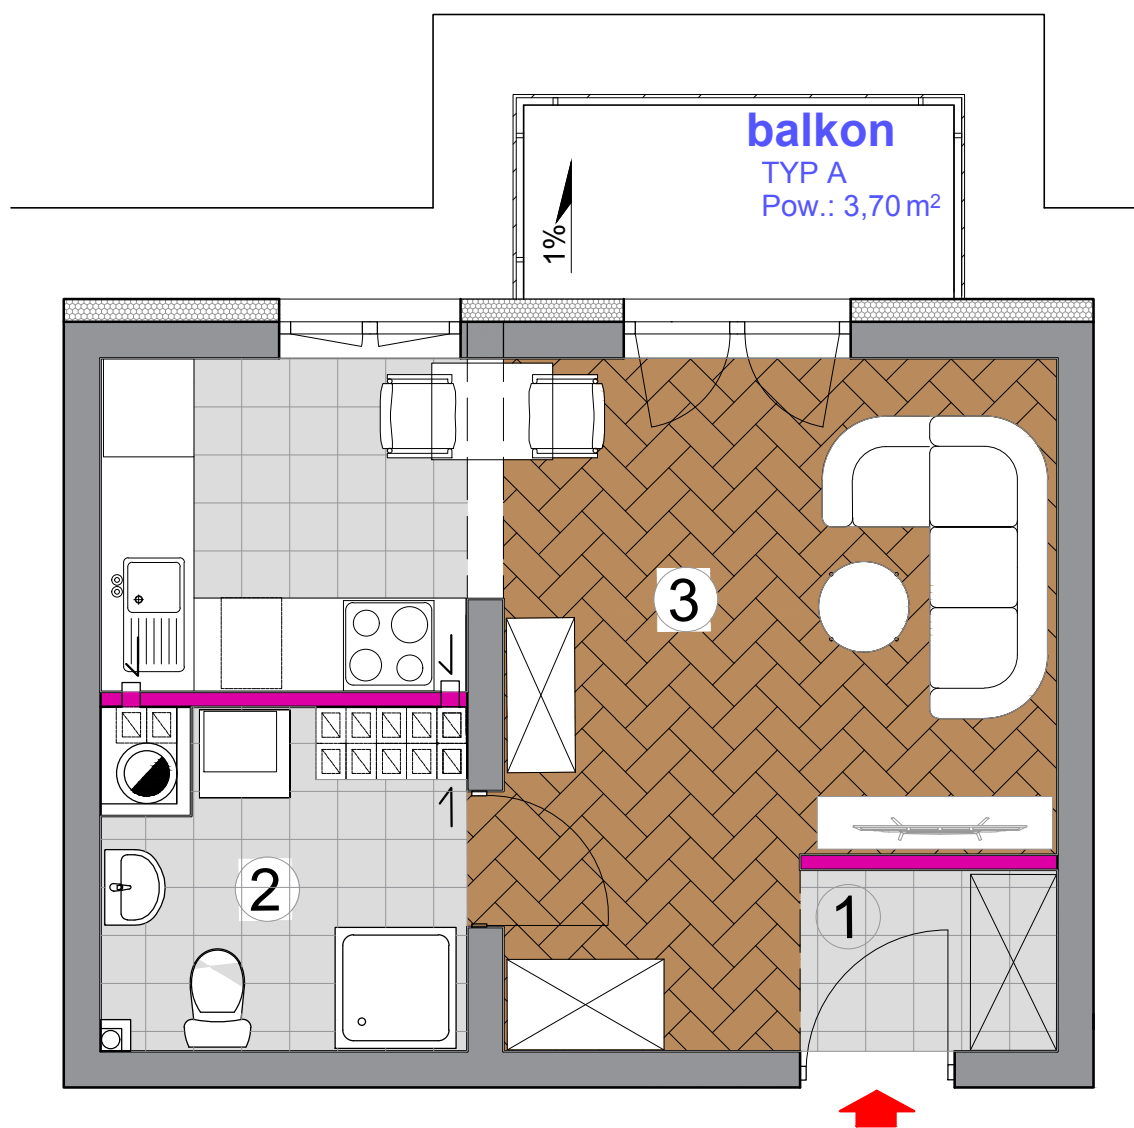

LUBIN, UL. KWIATOWA.
M.6 - 27.20 m²

BUDYNEK : B2
KONDYGNACJA: III PIĘTRO
LOKAL : M6

BILANS POWIERZCHNI - M6, 1 POKÓJ

Nr pom.	Pomieszczenie:	Powierzchnia (m ²)
1	p.pokój	2,07 m ²
2	pokój z aneksem	20,33 m ²
3	łazienka	4,80 m ²
SUMA POWIERZCHNI:		27,20 m ²
BALKON TYP A		3,70 m ²

SCHEMAT BUDYNKU B2-USYTUOWANIE LOKALU M6

RZUT ORIENTACYJNY - III PIĘTRO - LOKAL M6
skala 1:50

Moje M4 Sp. z o.o., Sp.k.

Marcin Opanowicz
ul. Śląska 20, 59-300 Osiek
tel. 500 197 533
e-mail: opanowicz@wp.pl