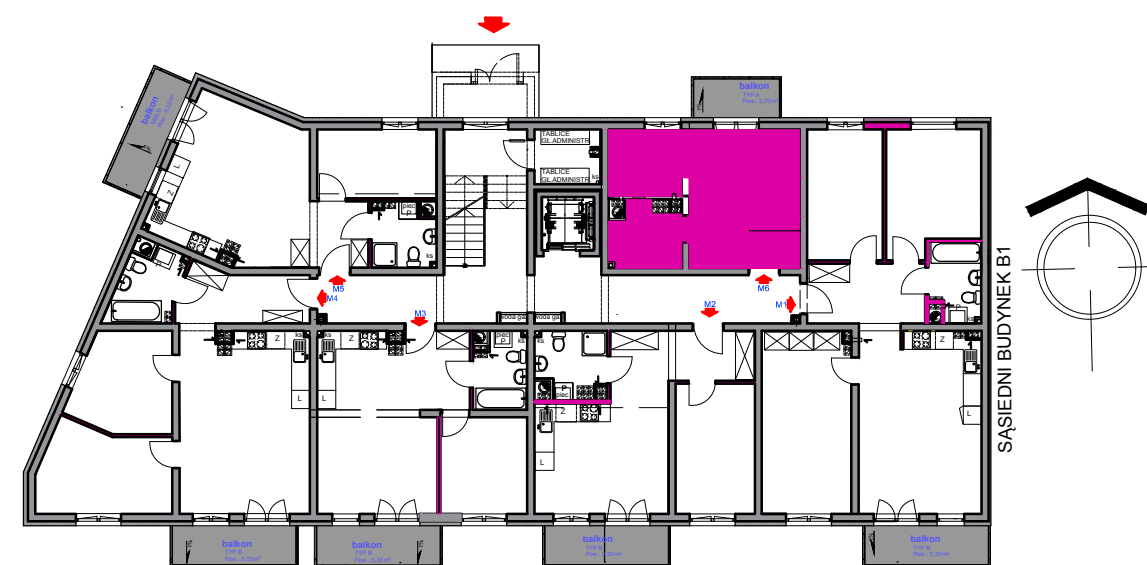

LUBIN, UL. KWIATOWA.
M.6 - 27.20 m²

BUDYNEK : B2
KONDYGNACJA: III PIĘTRO
LOKAL : M6

BILANS POWIERZCHNI - M6, 1 POKÓJ

Nr pom.	Pomieszczenie:	Powierzchnia (m ²)
1	p.pokój	2,07 m ²
2	pokój z aneksem	20,33 m ²
3	łazienka	4,80 m ²
SUMA POWIERZCHNI:		27,20 m ²
BALKON TYP A		3,70 m ²

SCHEMAT BUDYNKU B2-USYTUOWANIE LOKALU M6

RZUT ORIENTACYJNY - III PIĘTRO - LOKAL M6
skala 1:50

Moje M4 Sp. z o.o., Sp.k.

Marcin Opanowicz
ul. Śląska 20, 59-300 Osiek
tel. 500 197 533
e-mail: opanowicz@wp.pl

KARTA MA CHARAKTER INFORMACYJNY. POWIERZCHNIA MIESZKAŃ MOŻE ULEC NIEWIELKIEJ ZMIANIE PO REALIZACJI OBIEKTU. PRZEDSTAWIONE WIZUALIZACJE MAJĄ CHARAKTER POGLĄDOWY.